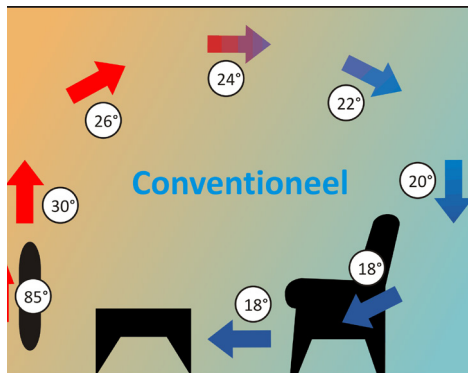

Convectie vs. Infrarood

80% Convectie - 20% Straling | 450 Watt. radiator CV