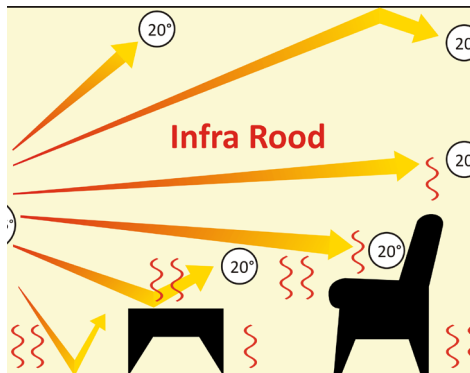

## Productkenmerken/voordelen

- Achterkant geïsoleerd en stralingsvrij
- Energiebesparend comfort
- Ruimtebesparend
- Elektrisch veilig (volledig geaard)
- Kindvriendelijk
- Modern slimline ontwerp
- Super efficiënt
- Super lichtgewicht
- Eenvoudig te monteren
- Plug and Play - DHZ
- Warmt op in minuten
- Aangename stralingswarmte 80%
- Minimale convectie 20%

# Convectie vs. Infrarood

80% Convectie - 20% Straling | 450 Watt. radiator CV

Convectie veroorzaakt koude tocht over de vloer met als gevolg dat u koude voeten heeft.

80% Straling - 20% Convectie | 300 Watt. WallBuddy