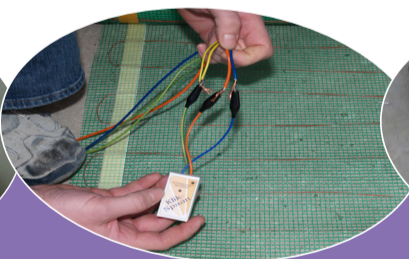

### Quickheat-Floor Basic

- Systeem op strook
- Oppervlakte 2-7,5 m<sup>2</sup>
- Vermogen 130 W/m<sup>2</sup>

### Pakket om zelf te installeren compleet geleverd met:

- Verwarmingselement
- Thermostaat
- Spuitlijm
- Tape
- Controlemonitor (klikspaan)
- Installatie handleiding
- Garantiefomulier

### Vloeropbouw

- Verwarmingselement:** Zelfregulerend Litze verwarmingselement met hoogwaardig polymeer isolatiemantel met volledig aardscherm, via een koppeling verbonden met één aansluitkabel (koud-eind, 3 x 1 mm<sup>2</sup>, lengte 2,5 m). Zeer lage elektromagnetische straling door afgeschermd coax kabel.
- Fabricage:** Het product wordt vervaardigd door Klimax Mfg. Ltd. voor Speedheat Nederland B.V. volgens IEC veiligheidsspecificaties en volgens DQS DIN ISO 9001:2008 kwaliteitscontrole
- Vermogen:** 130 W/m<sup>2</sup>
- Aansluitspanning:** 230 V, 50Hz.
- Thermostaat:** Digitale klokthermostaat standaard in pakket Quickheat-Floor basic. Schakelvermogen per thermostaat 3000W.
- Garantietermijn:** Standaard vijf jaar fabrieksgarantie op Quickheat-Floor Basic  
Standaard twee jaar op de meegeleverde thermostaat