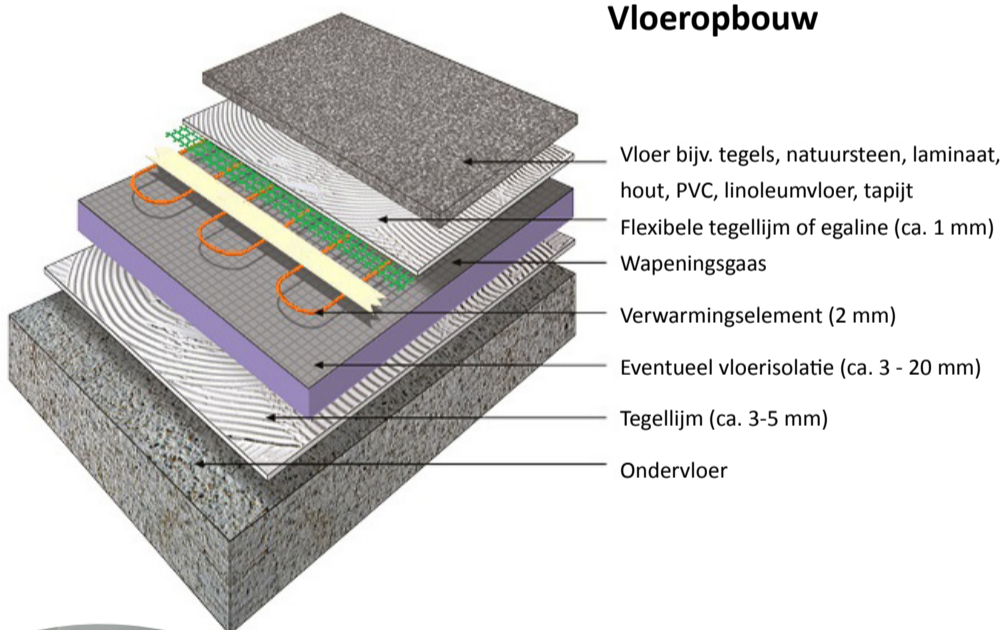

## De doe-het-*slim*-vloerverwarming Basic (Twincore)

- 2 mm dun • snel warm
- eenvoudige montage • op en onder ieder type vloer

### Quickheat-Floor Basic

- Systeem op strook
- Oppervlakte 2-7,5 m<sup>2</sup>
- Vermogen 130 W/m<sup>2</sup>

### Vloeropbouw

- Verwarmingselement:** Zelfregulerend Litze verwarmingselement met hoogwaardig polymeer isolatiemantel met volledig aardscherm, via een koppeling verbonden met één aansluitkabel (koud-eind, 3 x 1 mm<sup>2</sup>, lengte 2,5 m). Zeer lage elektromagnetische straling door afgeschermd coax kabel.
- Fabricage:** Het product wordt vervaardigd door Klimax Mfg. Ltd. voor Speedheat Nederland B.V. volgens IEC veiligheidsspecificaties en volgens DQS DIN ISO 9001:2008 kwaliteitscontrole
- Vermogen:** 130 W/m<sup>2</sup>
- Aansluitspanning:** 230 V, 50Hz.
- Thermostaat:** Digitale klokthermostaat standaard in pakket Quickheat-Floor basic. Schakelvermogen per thermostaat 3000W.
- Garantietermijn:** Standaard vijf jaar fabrieksgarantie op Quickheat-Floor Basic  
Standaard twee jaar op de meegeleverde thermostaat