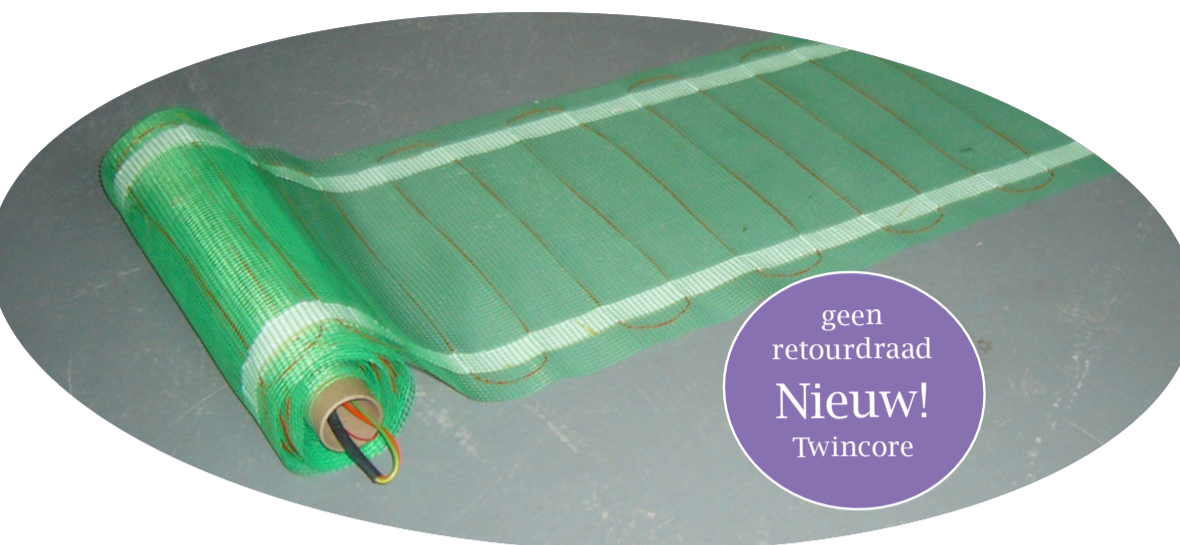

## De doe-het-*slim*-vloerverwarming Basic (Twincore)

- 2 mm dun • snel warm
- eenvoudige montage • op en onder ieder type vloer

### Quickheat-Floor Basic

- Systeem op strook
- Oppervlakte 2-7,5 m<sup>2</sup>
- Vermogen 130 W/m<sup>2</sup>

### Vloeropbouw

- Verwarmingselement:** Zelfregulerend Litze verwarmingselement met hoogwaardig polymeer isolatiemantel met volledig aardscherm, via een koppeling verbonden met één aansluitkabel (koud-eind, 3 x 1 mm<sup>2</sup>, lengte 2,5 m). Zeer lage elektromagnetische straling door afgeschermd coax kabel.
- Fabricage:** Het product wordt vervaardigd door Klimax Mfg. Ltd. voor Speedheat Nederland B.V. volgens IEC veiligheidsspecificaties en volgens DQS DIN ISO 9001:2008 kwaliteitscontrole
- Vermogen:** 130 W/m<sup>2</sup>
- Aansluitspanning:** 230 V, 50Hz.
- Thermostaat:** Digitale klokthermostaat standaard in pakket Quickheat-Floor basic. Schakelvermogen per thermostaat 3000W.
- Garantietermijn:** Standaard vijf jaar fabrieksgarantie op Quickheat-Floor Basic  
Standaard twee jaar op de meegeleverde thermostaat